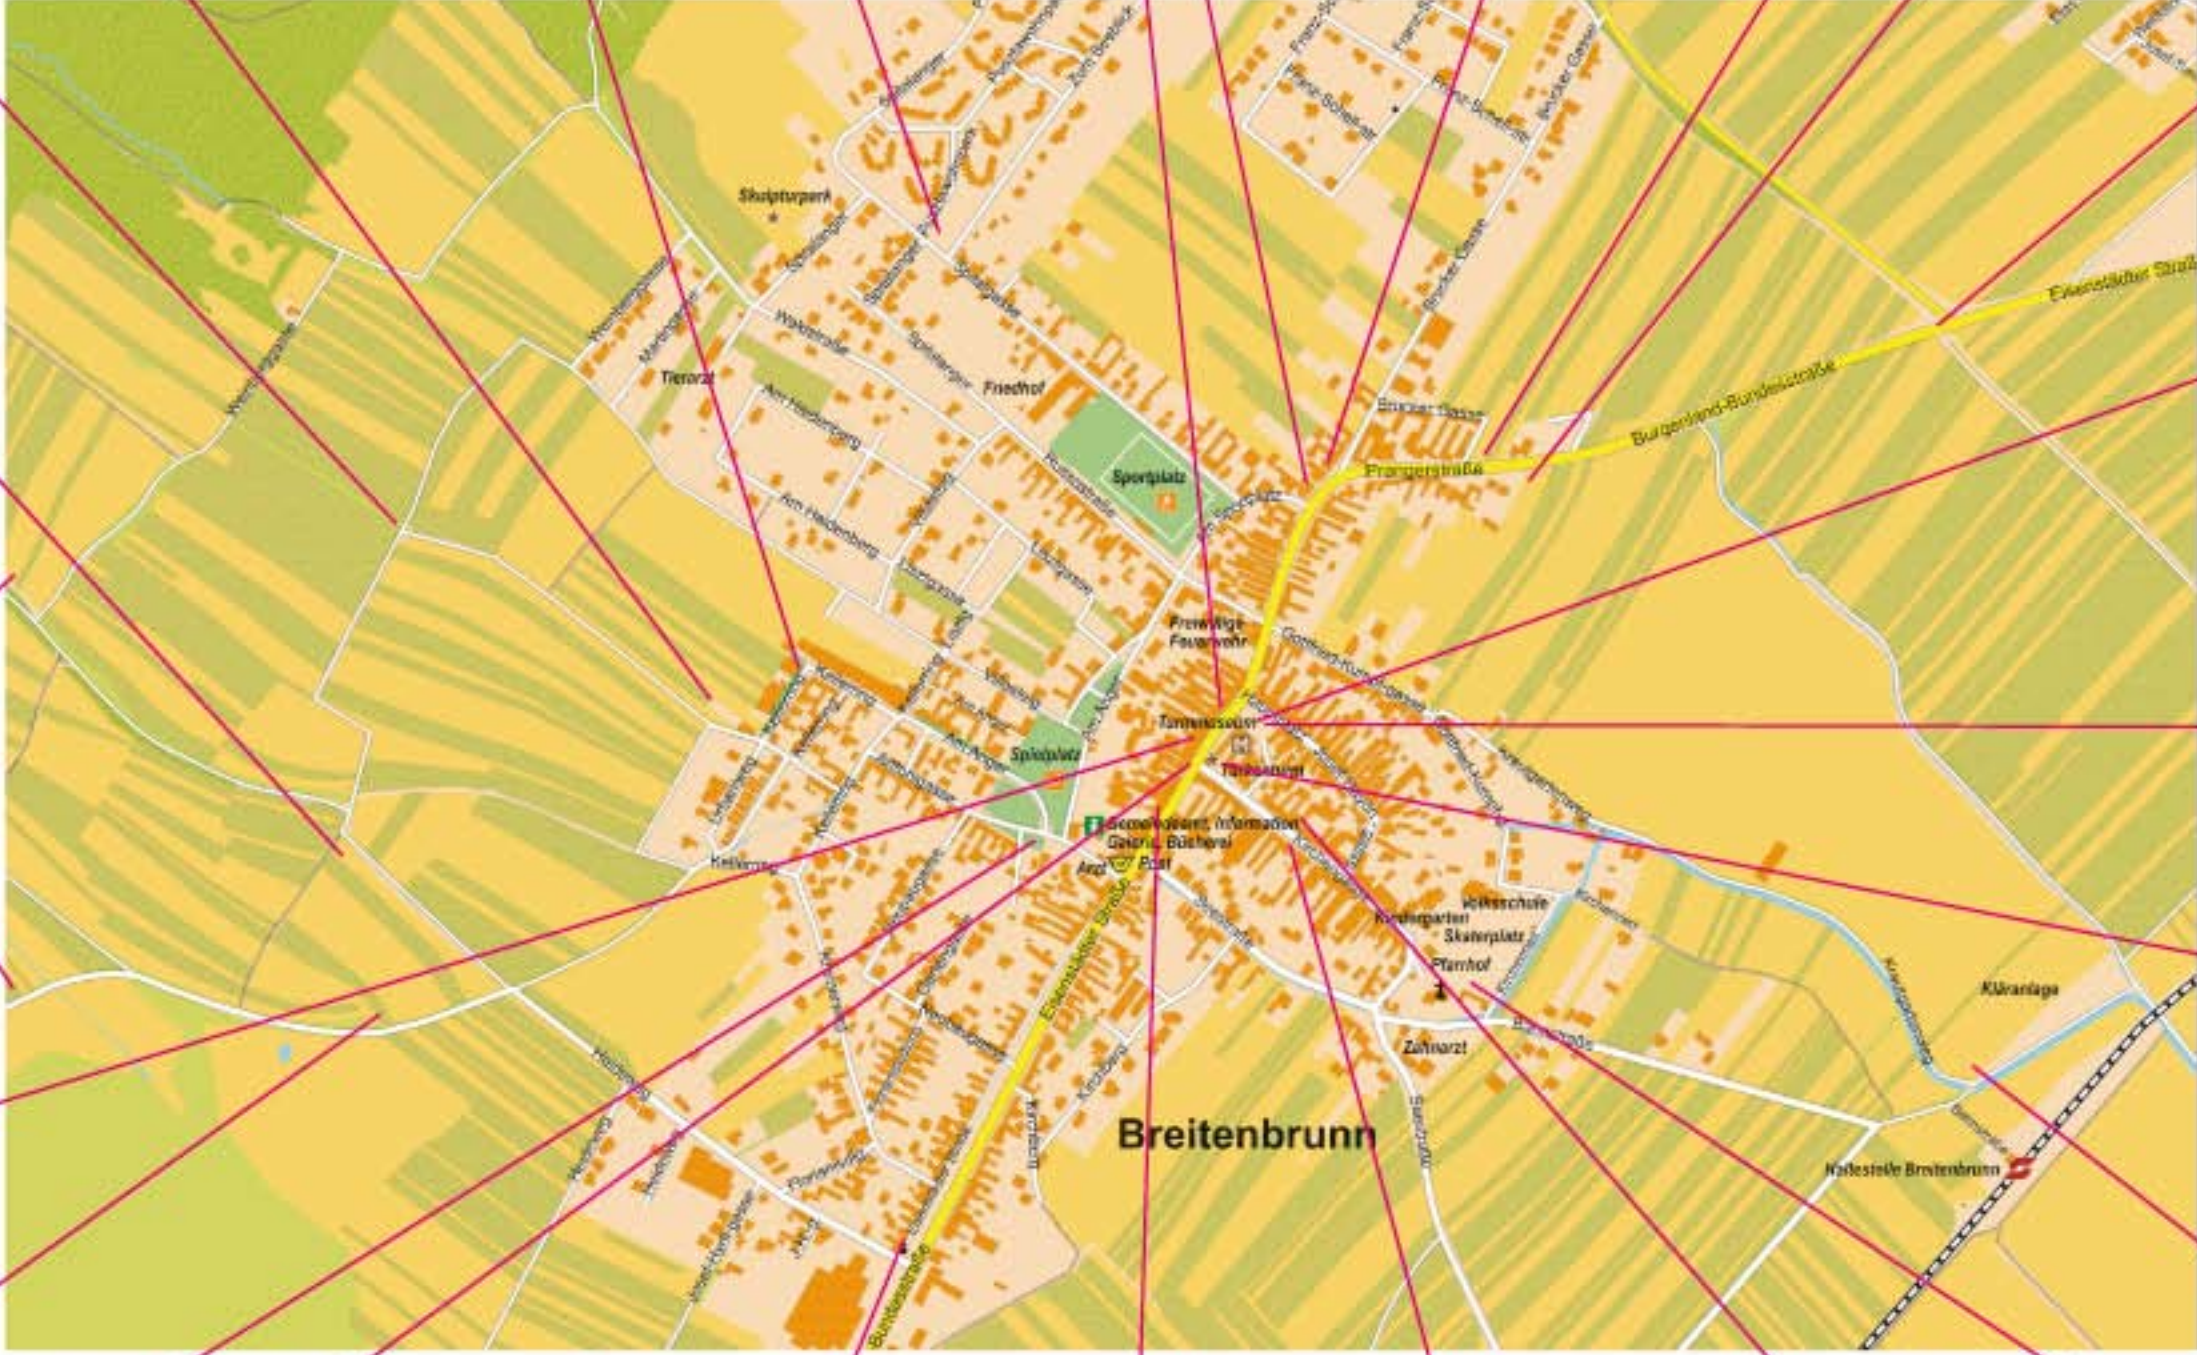

Urbanikreuz

Ziegelackerkreuz

Drachkeller am historischen Kelerring (Schauweinkeller)

Fiebertkreuz

Öhbergerhaus

Lichtsäule

Mariensäule

Marienkapelle

Ecco Homo-Säule

Kunigundensäule

Weimkreuz

Weimbründl

Jobskreuz

Frangerschenke

Ate Dreifaltigkeit

Antoniusssäule

Sammer-Haus

Floriantkapelle und Lichtsäule

Edelhof

Kunigundenzeche

Nepomuk (Seestraße)

Dreifaltigkeitssäule

Pfarrkirche zur Hl. Kunigunde und Kreuzkapelle

Stierwiesenkreuz

Breitenbrunn

Immaculatasäule

Stiegackerkreuz am Radweg

Dorfbrunnen

Wehrturm mit Turmmuseum

Stierwiesenkreuz